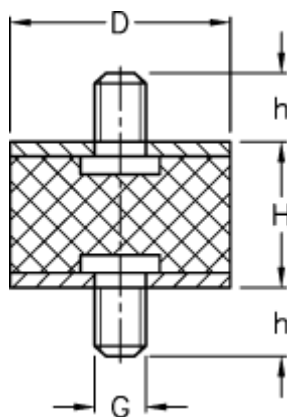

Varenummer: 51101155005910

Beskrivelse: KLEE Vibrationsdæmper type 1
40-15-1, M10x25/M10x25, NR - 57 shore

Mål

$D = 40$

$G = M10$

$h = 25$

$H = 15$